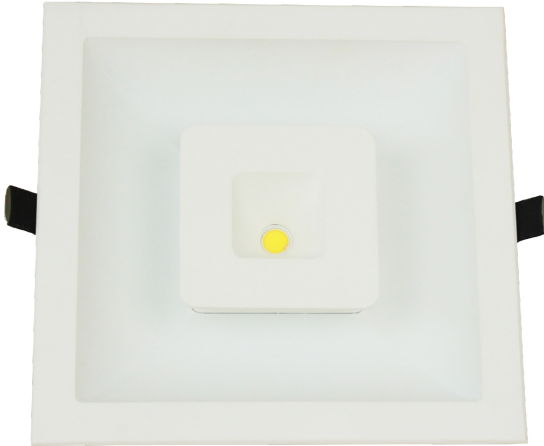

RH-SUS18

SKU: RH-SUS18-18W-4000

Hersteller	Rhein Lighting GmbH
Lampentyp	Panel
Abmessungen	Außenmaß: 150(L) x 150(B) x 40(H) Lochmaß: 135(L) x 135(B) (Maße in mm)
Gewicht	1500 gramm
Lichtstrom	120 lm/w
Nennleistung Verbrauch	18 W
Energieverbrauch	24 kWh
Eingangsstrom	300mA
Farbtemperatur	4000 K
LED-Chips	SMD 2835
Abstrahlwinkel	120°
Dimmer-Funktion	nein
Treiber	standard nicht dimmbar
Farbwiedergabeindex	Ra >85, Ra >90
Schutzart	IP 20
Gehäusefarbe	weiss
Leistungsfaktor	>0,9
Lichtstromwartungsfaktor	L80
Umgebungstemperatur	-20°C ~ +48°C
Lebensdauer	50.000 Std.
ALU Material	Aluminium
Spannung	AC 85 V ~ 265 V (50/60Hz)
Frequenz	50/60 Hz
Lichtquelle austauschbar	nein
Treiber austauschbar	ja (durch Hersteller oder Fachmann)
Zertifikate	CE, RoHS

LVK: PA: PA2: